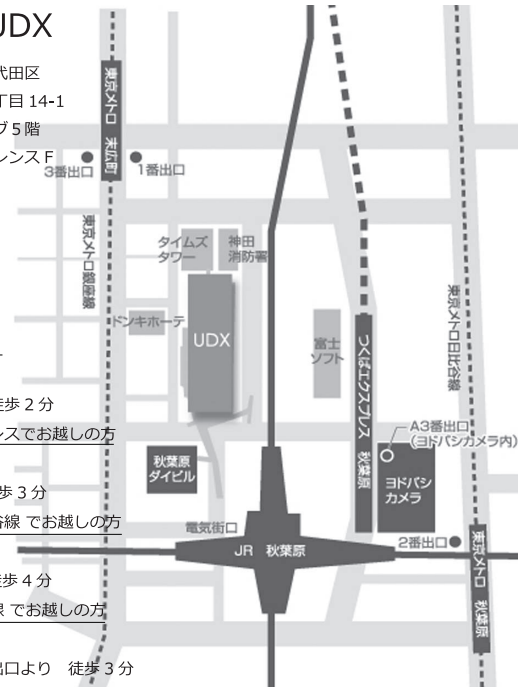

筑波大学長 **永田 恭介**

地図 ～初日の開催場所～

秋葉原 UDX

住所：東京都千代田区
外神田四丁目 14-1
部屋：南ウイング5階
カンファレンスF

JRでお越しの方

秋葉原駅
電気街口より 徒歩 2分

つくばエクスプレスでお越しの方

秋葉原駅
A3 出口より 徒歩 3分

東京メトロ日比谷線でお越しの方

秋葉原駅
2 番出口より 徒歩 4分

東京メトロ銀座線でお越しの方

末広町駅
1 番または 3 番出口より 徒歩 3分

お申し込み方法

WEB サイトより

WEB サイトにアクセスし、お申し込みフォームよりお申し込み下さい。

講座を選択