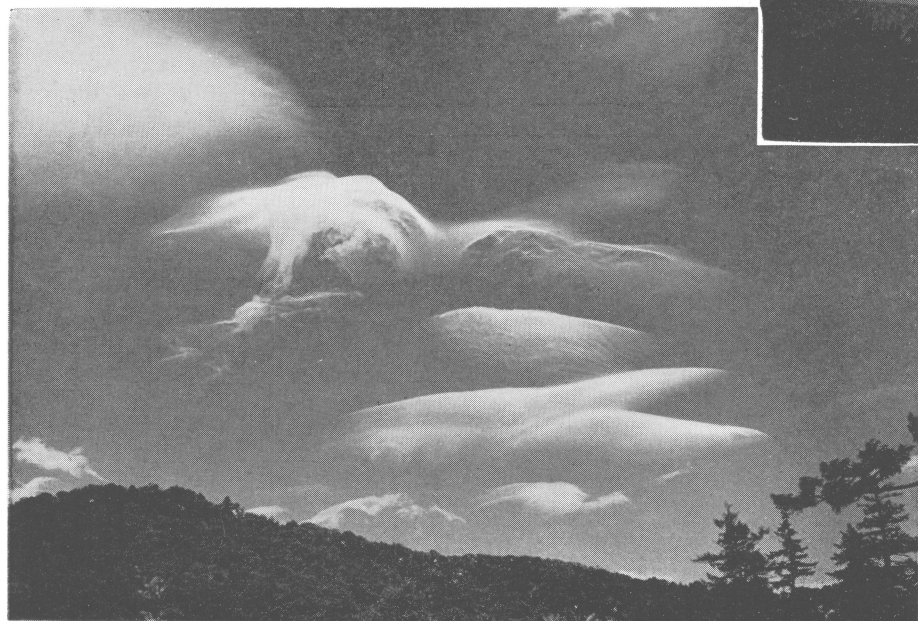

写真 1. 1953年7月26日10時頃

尾瀬の雲

写真 3. 7月26日14時30分頃

写真 2. 上の写真より5分前