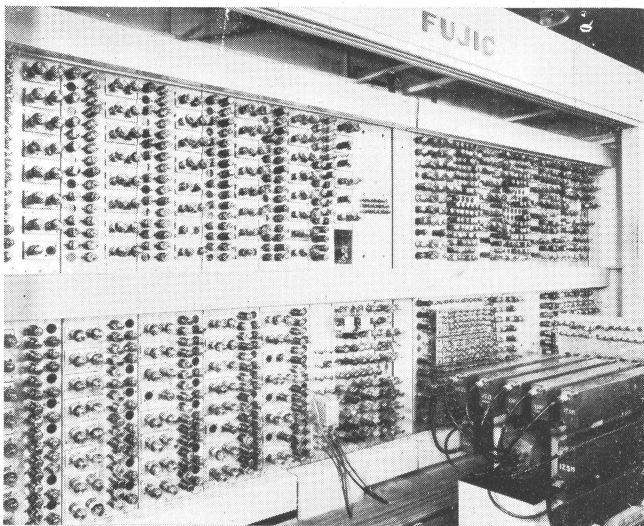

写真 1

継電器式自動計算機FACOM  
-128 リレー部の概観

写真 2  
継電器式自動計算機FACOM-128の操作室（手前が操作室で、右側向う台上には命令テープ読取機が、奥の台上左側に数値テープ）読取機などがみられる（解説を参照）

写真 3

数字式電子計算機 Fujic の  
機械の概観