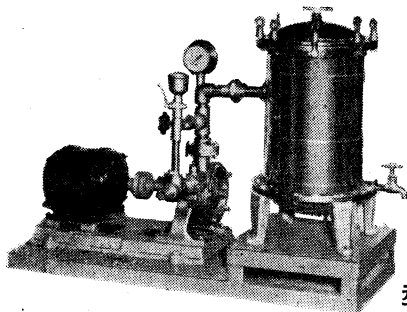

月例会のおしらせ

日時		場所
1月31日	太陽活動と気象	気象庁内
3月13日	長期予報・気候・気象統計	〃
3月	航空気象	〃

どなたも 微粒子・細菌も薬品を用いず唯一回で除去する……

日隴式の 濾過機 超精密

No. 7 型 精、濾水機 (毎時980立)

型録進呈

誌名記入の上
御申越下さい

No. 206 型 精密濾水機 (毎時1,100立)