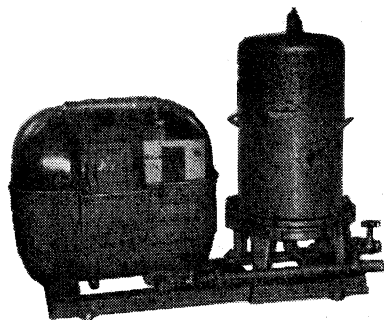

月例会のおしらせ

日時		場所
1月31日	太陽活動と気象	気象庁内
3月13日	長期予報・気候・気象統計	〃
3月	航空気象	〃

どなたも 微粒子・細菌も薬品を用いず唯一回で除去する……

日隴式の 濾過機 超精密

No. 7 型 精、濾水機 (毎時980立)

型録進呈

誌名記入の上
御申越下さい

No. 206 型 精密濾水機 (毎時1,100立)