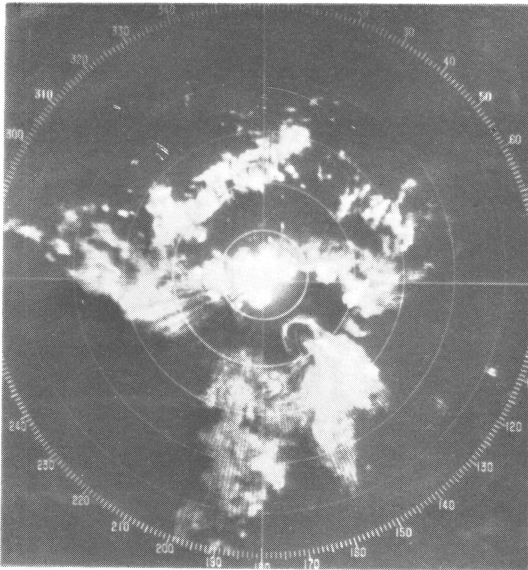

うず状エコー

(本文178頁参照)

写真1 昭和36年5月19日11時45分

写真2 昭和36年5月19日12時00分

写真3 昭和36年5月19日12時20分

写真4 昭和36年5月19日13時30分以上  
(レンジ=100km)