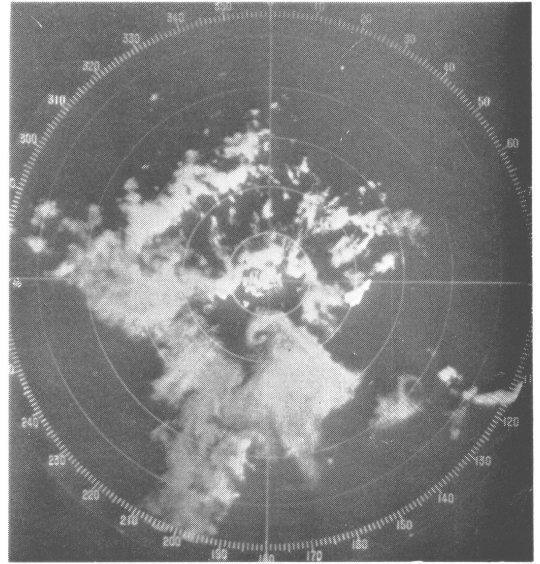

うず状エコー

(本文178頁参照)

写真1 昭和36年5月19日11時45分

写真2 昭和36年5月19日12時00分

写真3 昭和36年5月19日12時20分

写真4 昭和36年5月19日13時30分以上  
(レンジ=100km)