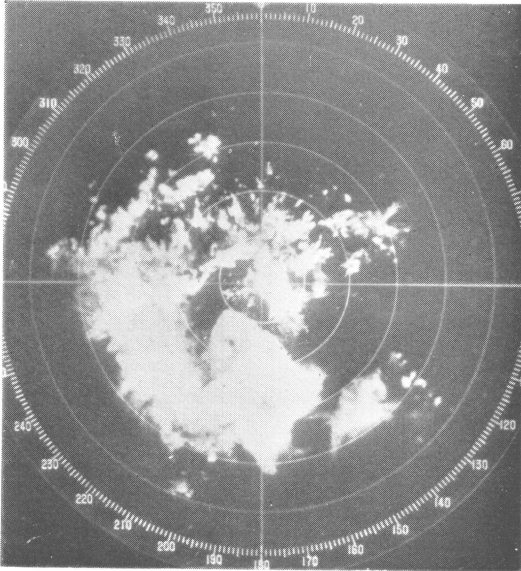

うず状エコー

(本文178頁参照)

写真1 昭和36年5月19日11時45分

写真2 昭和36年5月19日12時00分

写真3 昭和36年5月19日12時20分

写真4 昭和36年5月19日13時30分以上  
(レンジ=100km)