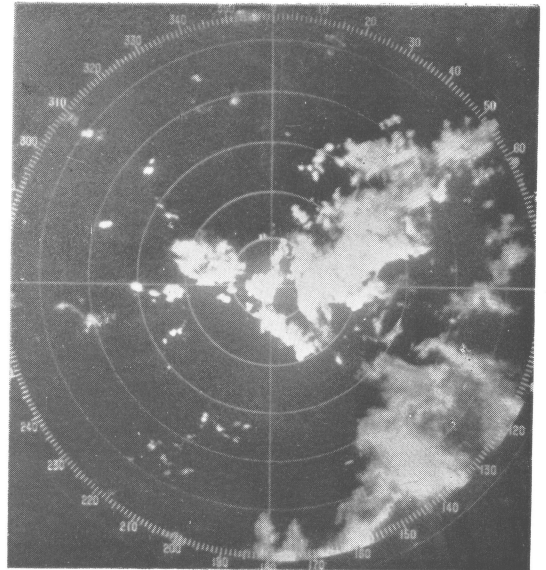

うず状エコー

(本文178頁参照)

写真1 昭和36年5月19日11時45分

写真2 昭和36年5月19日12時00分

写真3 昭和36年5月19日12時20分

写真4 昭和36年5月19日13時30分以上  
(レンジ=100km)