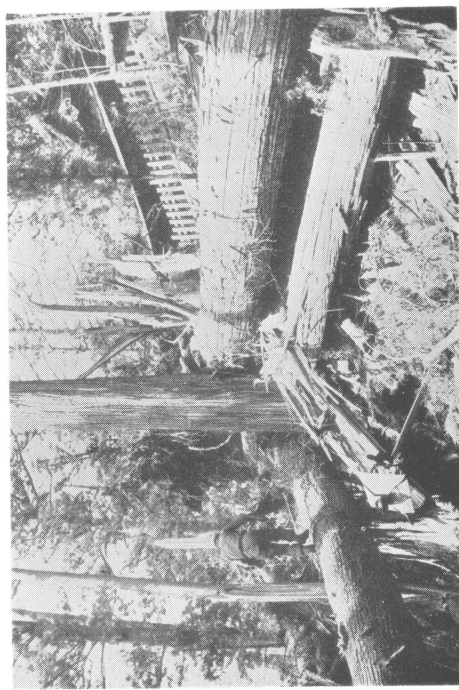

突風による日光東照宮の倒木 (本文 224 頁参照)

日光御道杉並木の倒木により下敷きとなつてつぶされた民家
(日光市七里)

東照宮境内表参道の倒木

倒木により全壊した重要文化財
東照宮蛇王権現堂

日光東照宮における強風による倒木 (表参道)
(中宮祠測候所撮影)