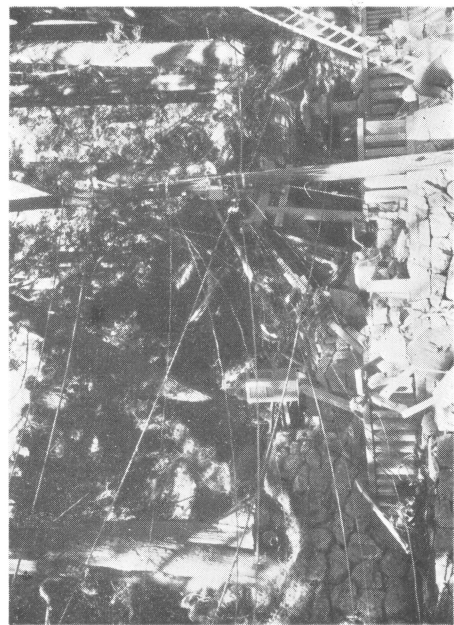

突風による日光東照宮の倒木 (本文 224 頁参照)

日光御道杉並木の倒木により下敷きとなつてつぶされた民家
(日光市七里)

東照宮境内表参道の倒木

倒木により全壊した重要文化財
東照宮蛇王権現堂

日光東照宮における強風による倒木 (表参道)
(中宮祠測候所撮影)