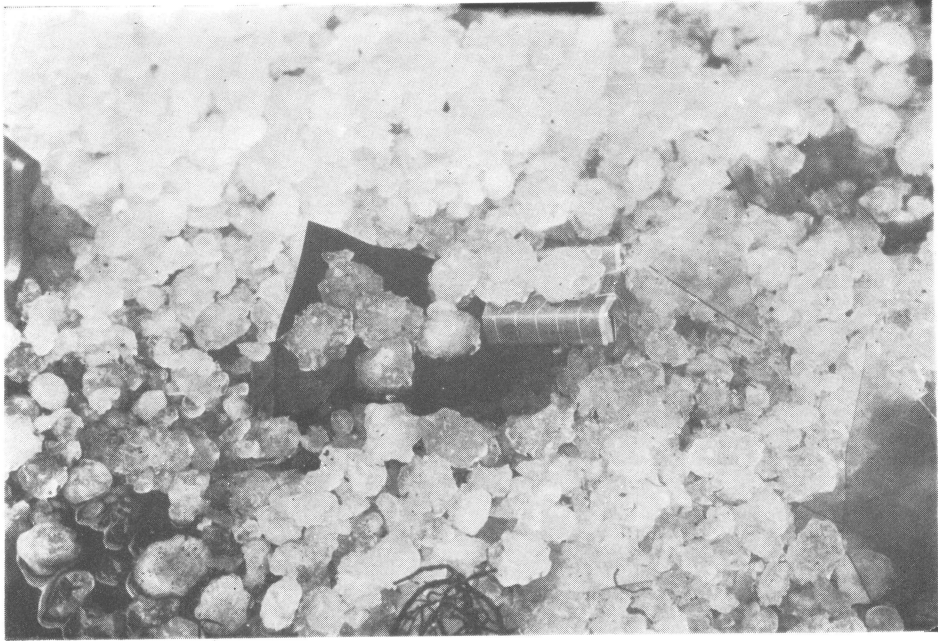

1963年5月22日の雷に伴ったひょう

ひょうのためすだれのようなになった雨戸  
(埼玉県妻沼町小島)

突風によつて倒壊した家屋(16時30分頃 群馬県尾島町前小屋)

ひょうの大きさ (尾島中学校)

ひょうのため穴のあいたスレートの屋根 (尾島中学校)