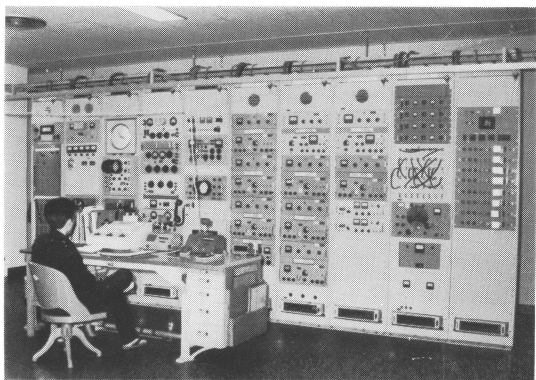

気象庁新庁舎紹介

旧時計塔と共に新庁舎を遠望

長官室内で執務中の島山長官

新長官室の来客（米国 NCAR の Mr. S. Solot）
と長官

気象展示室

天気相談所

玄関ホール

電々社の気象無線電信調査室

無線課天気図模写電送装置

予報課天気図解析室

通報課天気図記入室

予報部現業室：有線通信より通報・予報をのぞむ

有線現業：カードスライダーと気送管