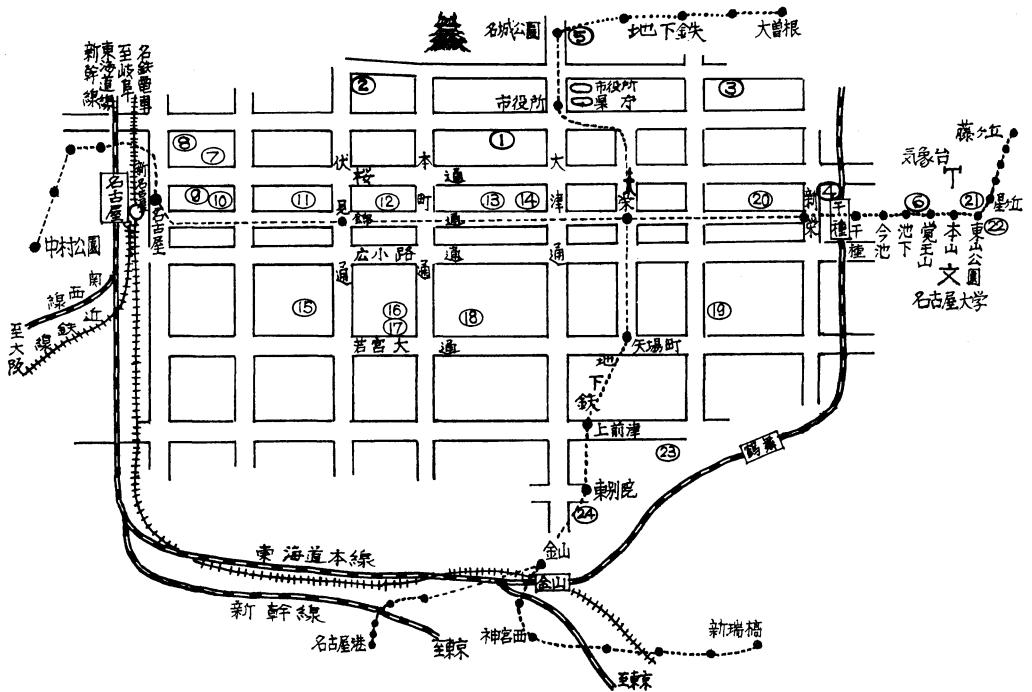

昭和51年度秋季大会会場・宿舎一覧表および案内図

番号	個所名	所在地	TEL	番号	個所名	所在地	TEL
1	真産業貿易館	中区丸の内3丁目1-6	231-6351	13	ワットホテル兼	中区錦3丁目 18	951-2111
2	名古屋共済会館	中区三の丸 1-5-1	201-3326	14	ナゴヤプラザホテル	中区錦3丁目 8-21	951-6311
3	ちからまち会館	東区主税町 4-26-1	932-3211	15	ライオンズホテル名古屋	中区栄1丁目 22-2	211-6511
4	愛知 会館	東区赤荻町 2-51	936-5171	16	みかど ホテル	中区栄2丁目 6-21	231-7211
5	名城 会館	北区城北新町1-6	981-5521	17	名古屋観光会館	中区栄2丁目 12-31	231-6396
6	玉山 会館	千種区覚王山通 8-18	762-3151	18	ホテル 光洋	中区栄3丁目 23-33	261-4401
7	ビジネスホテルカタ	中村区広井町 2-59	561-3491	19	ビジネスホテルグランド	中区南新町 3-2	241-9401
8	はせ川 本館	中村区広井町 3-70	565-1630	20	吳 竹	東区石神堂町 2-27	935-3421
9	はせ川 新館	中村区堀内町 4-40	561-4481	21	竹 志 ら	千種区新池町 3-44	781-2293
10	ホテルいとう	中村区広井町 1-96	541-4431	22	東山 ホテル	千種区東山通 5-39	781-0345
11	ビジネスホテルセント	中区錦1丁目 8-40	211-4581	23	名 龍	中区上前津2丁目 4-21	331-8686
12	ビジネスホテル油香	中区錦2丁目 10-28	231-2800	24	ビジネスホテルキョウ	中区平和1丁目 3-1	321-5663

※大会会場への交通

〔地下鉄〕 (名古屋) で星ヶ丘行または藤ヶ丘行に乘車し、2つ目の駅 (栄) で乗替え、大曽根行に乘車し1つ目の駅 (市役所) で下車。

〔市バス〕 17番 (名駅)→(大曽根), 18番 (名駅)→(幸心), 40番 (名駅西口)→(上飯田町), 143番 (名駅)→(大森霞ヶ丘), 11番 (栄)→(豊公橋), 8番 (栄)→(庄内公園)に乘車し、(外堀町通本町) で下車。

※宿舎は時期的に混雑する恐れがありますので早目に申し込んで下さい。