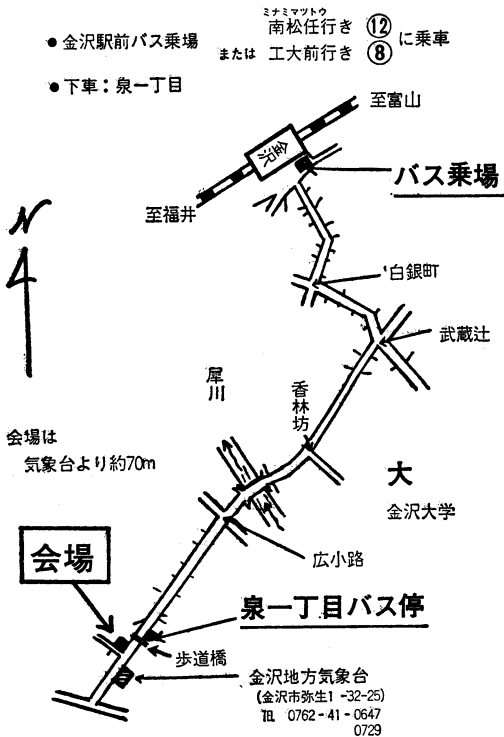

中部支部研究会のお知らせ

中部支部では研究会を下記により開催しますので、会員各位のご参加をお願いします。

記

名称 日本気象学会中部支部研究会
 期日 昭和53年12月6日(水) 13.00~17.00
 場所 金沢市泉1丁目7番8号
 北陸信用金庫泉支店会議室

題目「雪と雷」

- (1) 北陸の雷 (50分) 竹内利雄 (名古屋大学空電研究所)
- (2) 冬の雷 (50分) 孫野長治 (北海道大学理学部)
- (3) ロケットによる誘雷実験 (50分) 堀井憲爾 (名古屋大学工学部)

会場案内図

会場：北陸信用金庫泉支店会議室 (Tel. 0762-41-2101)
 (金沢市泉1丁目7番8号)

バスを利用する人のために

- 金沢駅前バス乗場 ミナミマツトウ 南松任行き ⑫ に乗車
または 工大前行き ⑧
- 下車：泉一丁目

北陸高速道路を利用する人のために