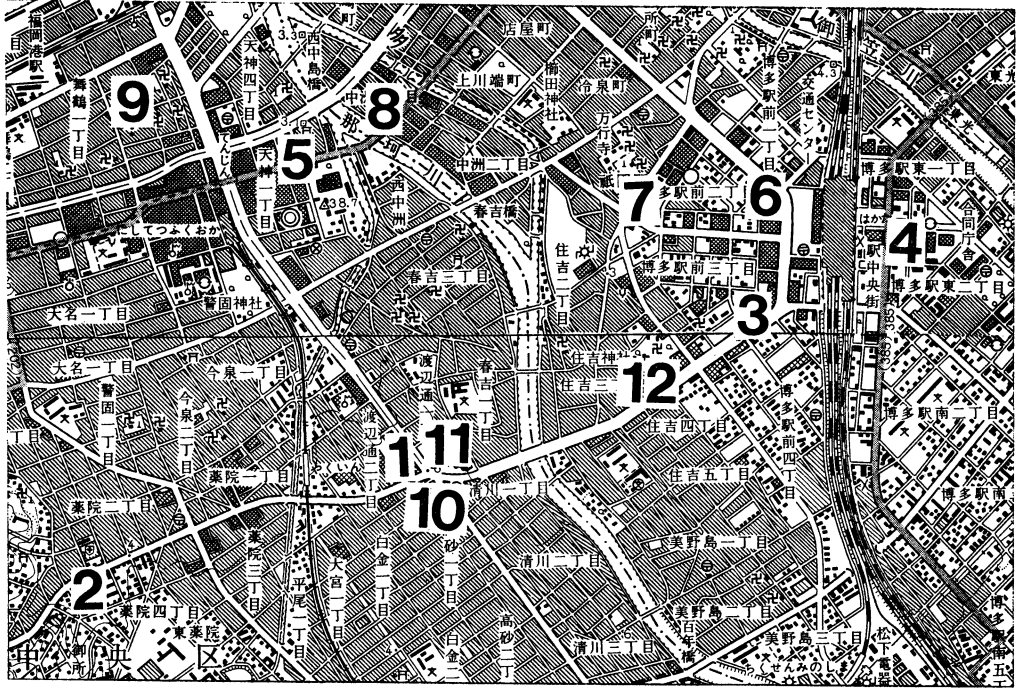

日本気象学会昭和59年秋季大会会場と宿舎案内

会 期 昭和59年10月24日（水）～26日（金）

会 場 電気ビル 福岡市中央区渡辺通 2-1-82 TEL. 092-781-0685

大会会場への交通 西鉄バス

- 博多駅前乗場→渡辺通一丁目下車，すぐ前
系統番号 ⑩，⑮～⑲，④④，④⑤，④⑥，④⑧
- 福岡空港（市内連絡バス，天神行）

→渡辺通一丁目下車

- タクシー利用 博多駅から約900円
福岡空港から約1,300円

宿舎案内*

地図番号	名 称	所在地（福岡市）	電 話 市外局番 092
1	電気ビル（会場）	中央区渡辺通 2-1-82	781-0685
2	（連）はかた会館	中央区薬院 4-21-1	521-1361
3	博多全日空ホテル	博多区博多駅前 3-3-3	471-7111
4	博多都ホテル	博多区博多駅前 2-1-1	441-3111
5	博多東急ホテル	中央区天神 1-16-1	781-7111
6	ホテルステーションプラザ	博多区博多駅前 2-1	431-1211
7	三井アーバンホテル	博多区博多駅前 2-8	451-5111
8	東京第1ホテル福岡	博多区中洲 5-2-18	281-3311
9	博多アークホテル	中央区天神 3-7-22	781-2552
10	ホテル東映イン博多	中央区高砂 1-1-23	524-2121
11	ホテルニューオオタニ福岡	中央区渡辺通 1-1-3	714-1111
12	法華クラブ	博多区住吉 3-1	271-3171