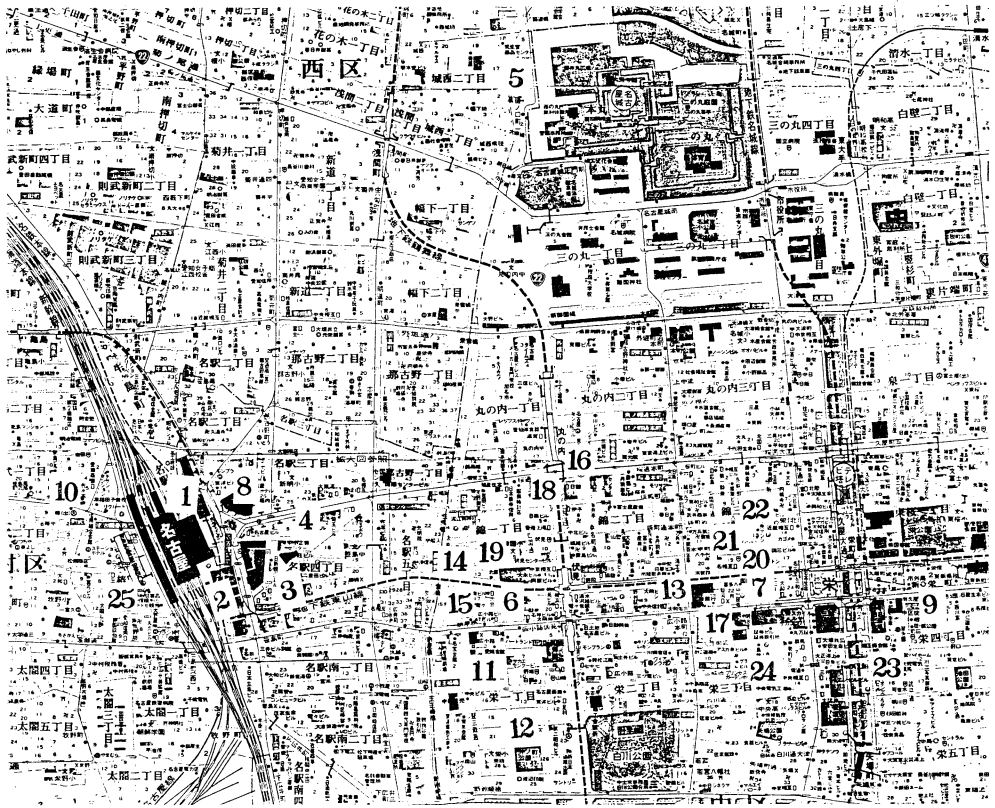

名古屋駅付近のホテル案内

地図番号	名称	地下鉄もより駅	電話	地図番号	名称	地下鉄もより駅	電話
1	名古屋ターミナルホテル	名古屋駅	(052) 561-3751	14	ナゴヤローレンホテル	伏見	(052) 211-4581
2	名鉄グランドホテル	名古屋駅	582-2211	15	ホテルチヨダ	伏見	221-6711
3	名古屋都ホテル	名古屋駅	572-3211	16	名古屋丸の内東急イン	丸の内	202-0109
4	ホテルキャッスルプラザ	名古屋駅	582-2121	17	名古屋栄東急イン	栄	251-0109
5	ホテルナゴヤキャッスル	浅間町	521-2121	18	サンハイツホテル名古屋	丸の内	201-6011
6	名古屋観光ホテル	伏見	231-7711	19	名古屋グリーンホテル	伏見	203-0211
7	名古屋国際ホテル	栄	961-3111	20	ワシントンホテル	栄	951-2111
8	名古屋第一ホテル	名古屋駅	581-4411	21	第二ワシントンホテル	栄	962-7111
9	ロイヤルホテル弁天閣	栄	251-5211	22	ナゴヤプラザホテル	栄	951-6311
10	名古屋チサンホテル	名古屋駅	452-3211	23	ライオンズプラザ名古屋	栄	241-1500
11	名古屋クラウンホテル	伏見	211-6633	24	プリンセスガーデンホテル	栄	262-4111
12	ライオンズホテル名古屋	伏見	211-6511	25	第一富士ホテル	名古屋駅	452-1111
13	名古屋シャンピアホテル	伏見	203-5858