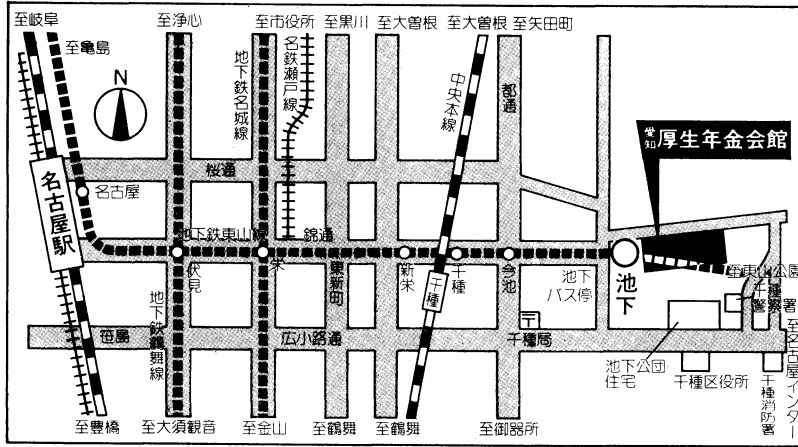

昭和61年度日本気象学会秋季大会会場と宿舎案内

会期 昭和61年11月5日(水)～7日(金)

会場 愛知厚生年金会館 名古屋市千種区池下町 2-63

地下鉄 池下駅に隣接 Tel. (052) 761-4181

交通 ●地下鉄東山線「池下」駅下車 ●市バス 幹線①新線④⑥千種区「池下」停車  
住所 名古屋市千種区池下町2-63(地下鉄池下駅に隣接) ☎(052)761-4181

交通 地下鉄東山線「池下」駅下車・市バス 幹線① 新線④⑥「池下」停車